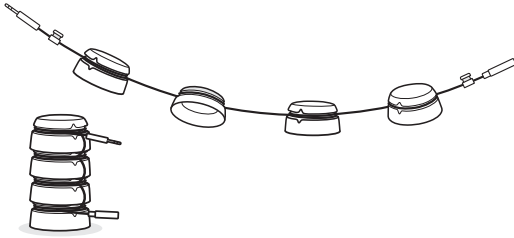

Quick Start Guide

Guía de Inicio Rápido
Guide de Démarrage Rapide
Snelstartgids
Schnellstartanleitung
빠른 시작 설명서
Guida Rapida

クイックスタートガイド
Pikaopas
Snabbguide
Hurtigveiledning
快速入門指南

SLB1001.R1.Q5